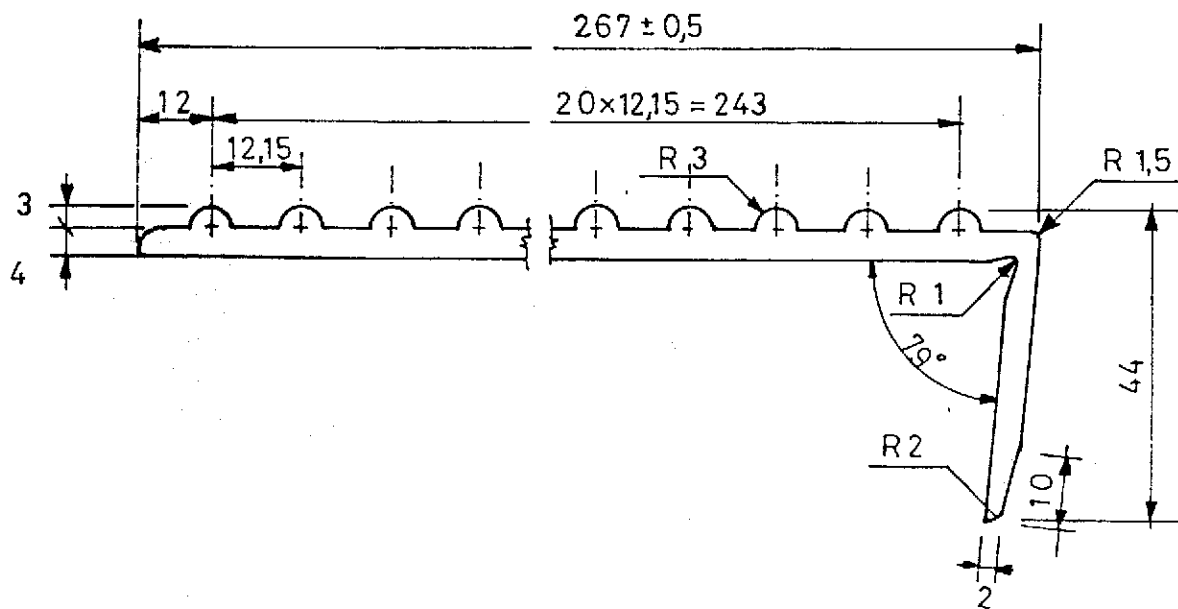

1. Ábra

ONGROTEP-1 PVC lépcsőtakaró  
M = 1:1 (gömbölyű)

2. Ábra

ONGROTEP-2 PVC lépcsőtakaró  
M = 1:1 (sarkas)